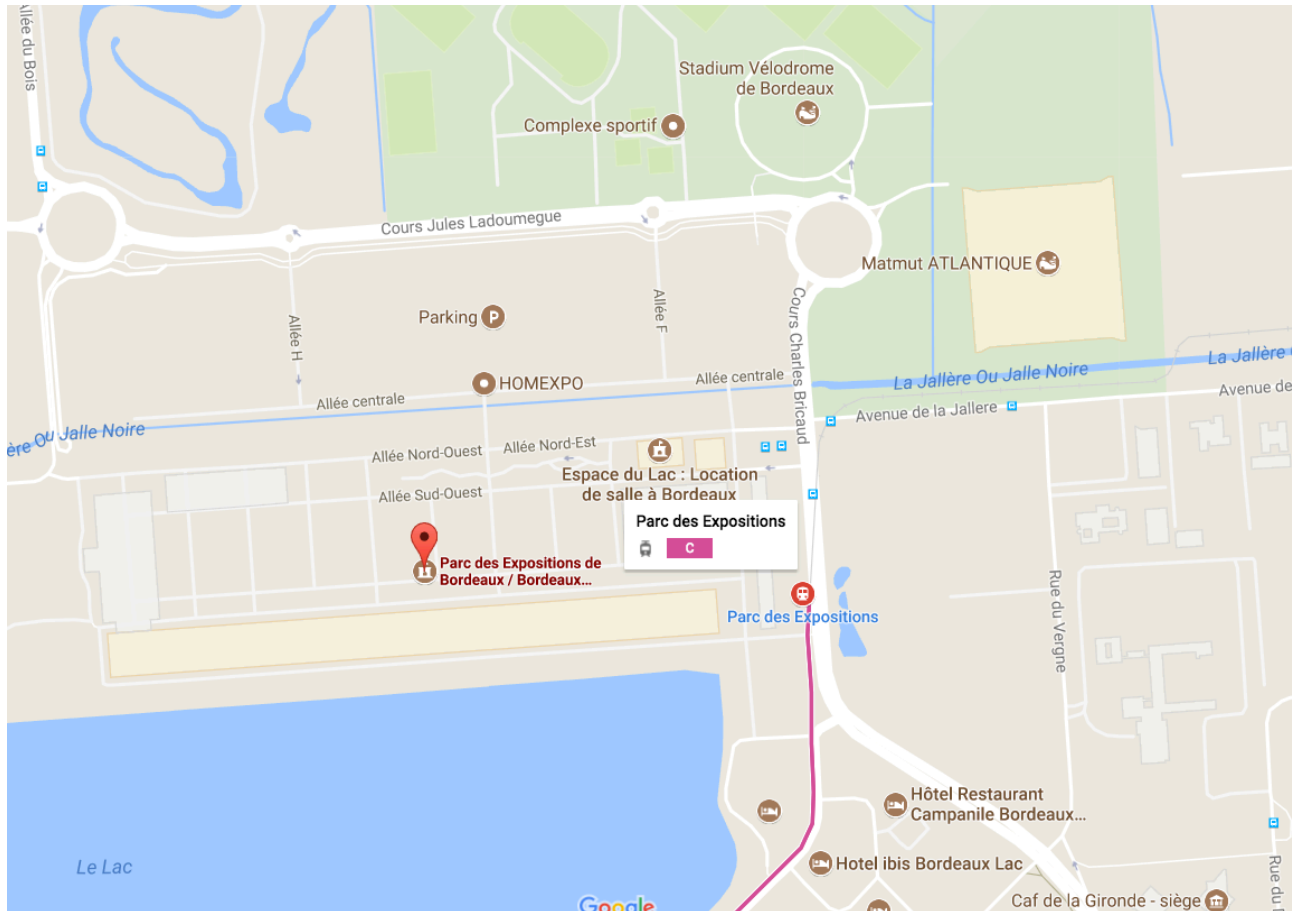

Plan d'accès 3DSinBordeaux Animasia (Parc des Expos) (Cours Jules Ladoumegue, 33300 Bordeaux)

Par Tram :

Ligne C, direction et arrêt Parc des Expositions de Bordeaux

En voiture :

Sortie rocade 4 - 4A-4B Parc des Expositions - Direction Bordeaux Lac
Parking GRATUIT à proximité immédiate

Depuis la gare (40 minutes) :

Prendre le tram ligne C direction et arrêt Parc des Expositions de Bordeaux

Depuis l'aéroport (1h20) :

Prendre le bus liane 1, direction Gare St Jean,

Descendre à l'arrêt Peyronnet,

Marchez jusqu'au tram en prenant la Rue Belle Étoile sur votre gauche

Prendre le tram ligne C, direction et arrêt Parc des Expositions de Bordeaux